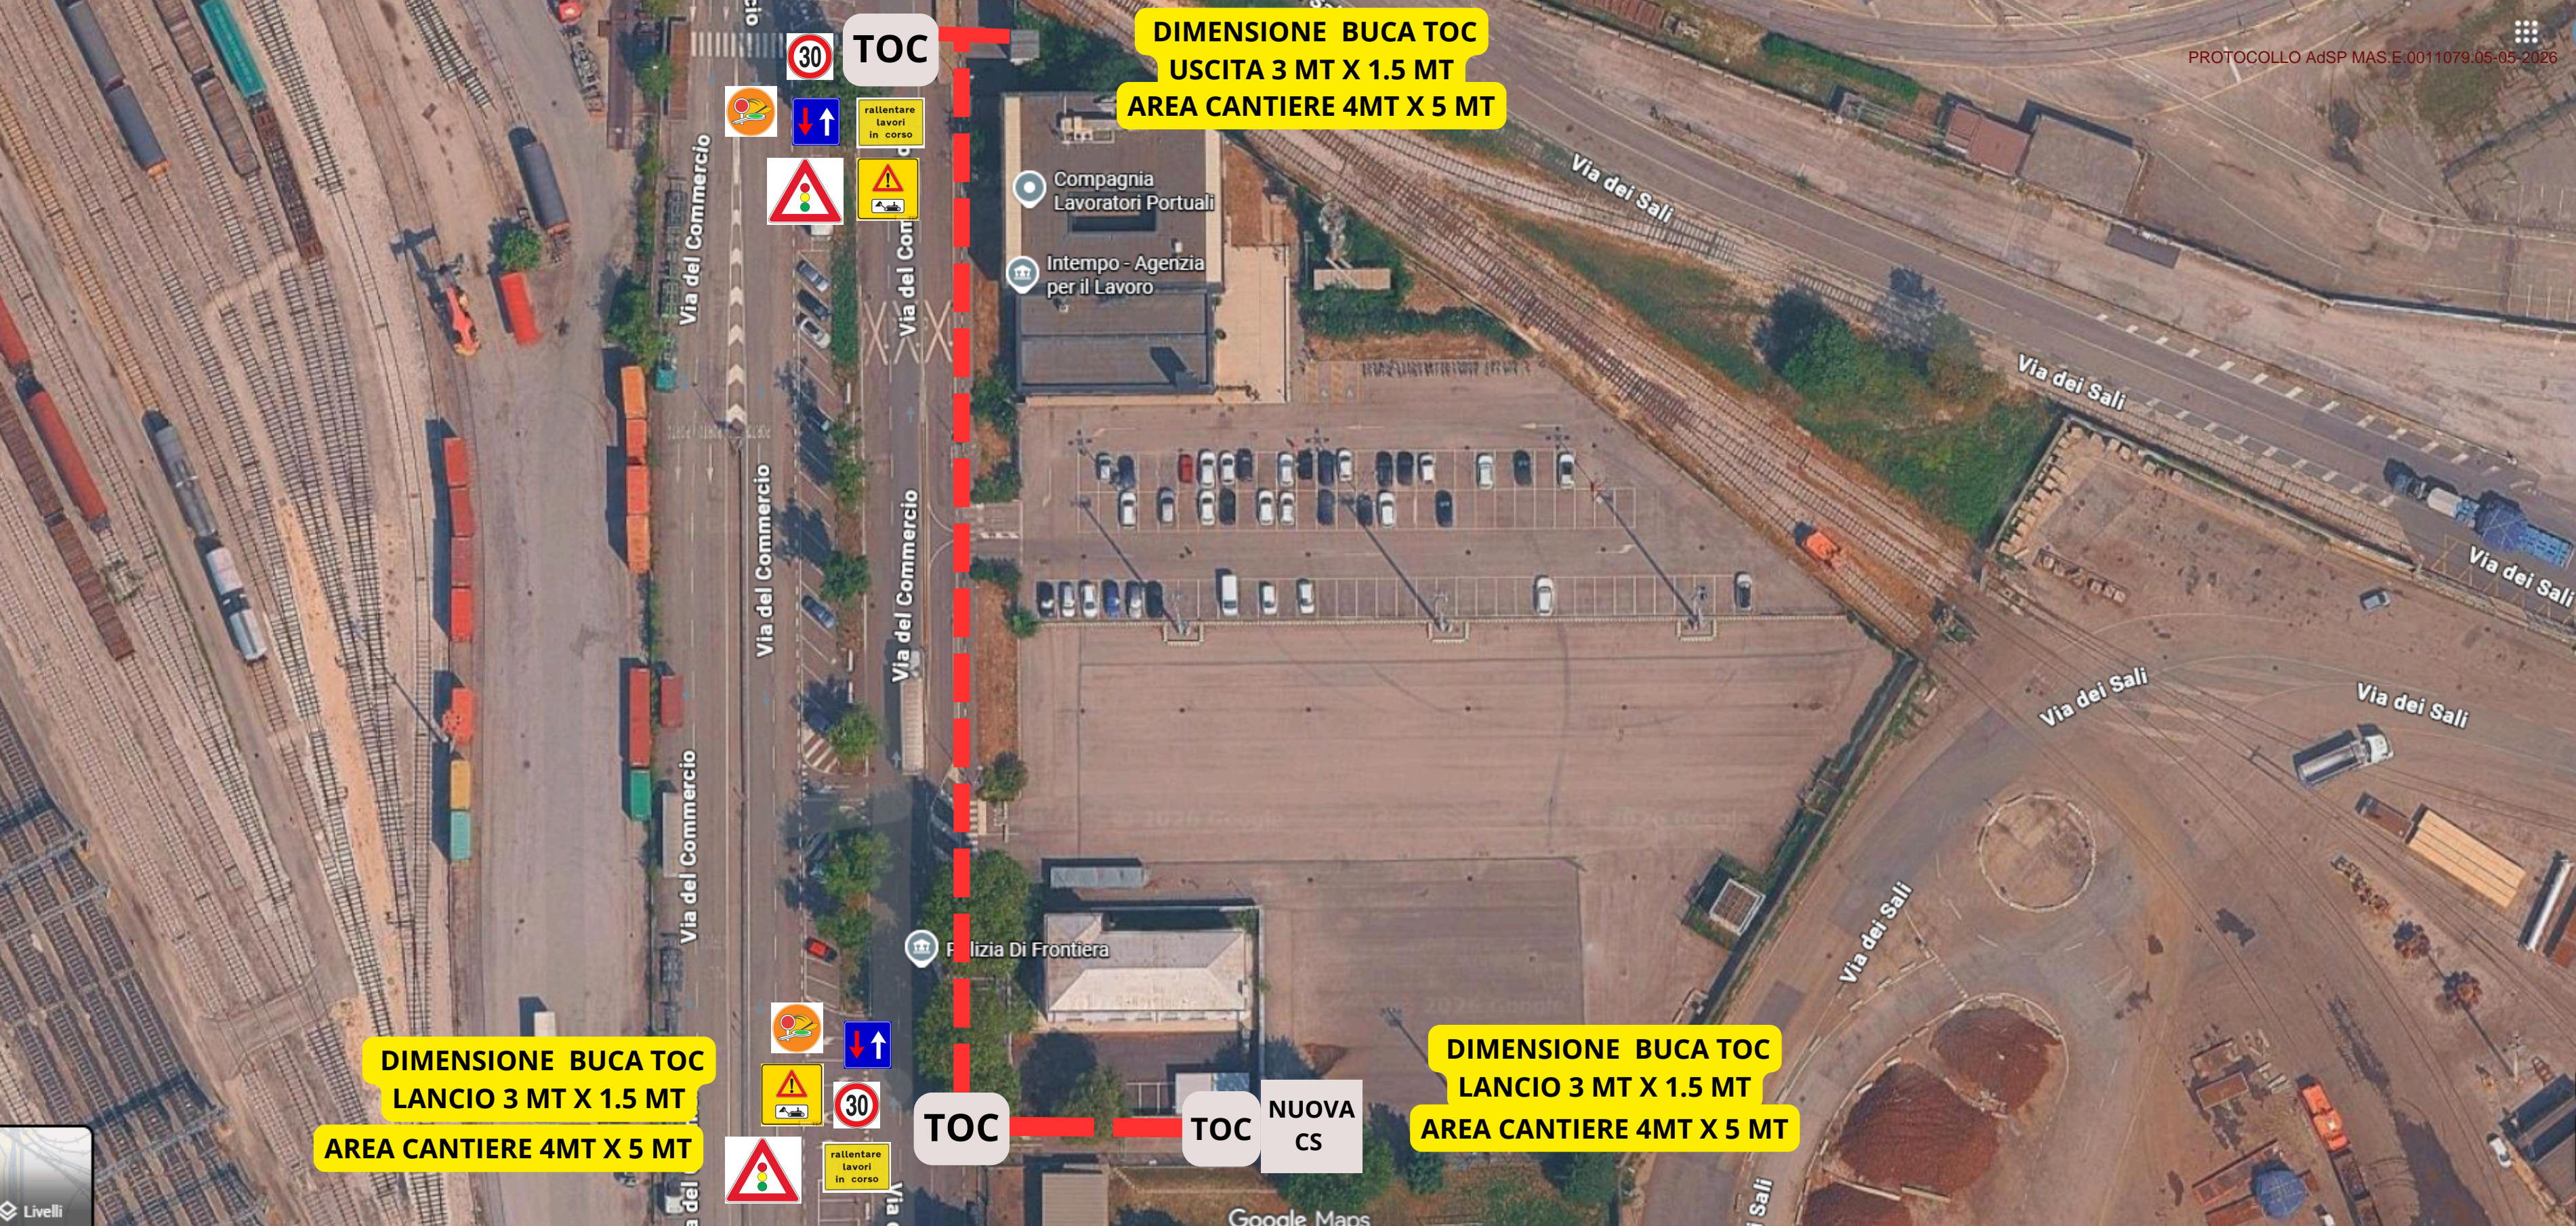

**DIMENSIONE BUCA TOC
USCITA 3 MT X 1.5 MT
AREA CANTIERE 4MT X 5 MT**

**DIMENSIONE BUCA TOC
LANCIO 3 MT X 1.5 MT
AREA CANTIERE 4MT X 5 MT**

**DIMENSIONE BUCA TOC
LANCIO 3 MT X 1.5 MT
AREA CANTIERE 4MT X 5 MT**

TOC

TOC

TOC

**NUOVA
CS**